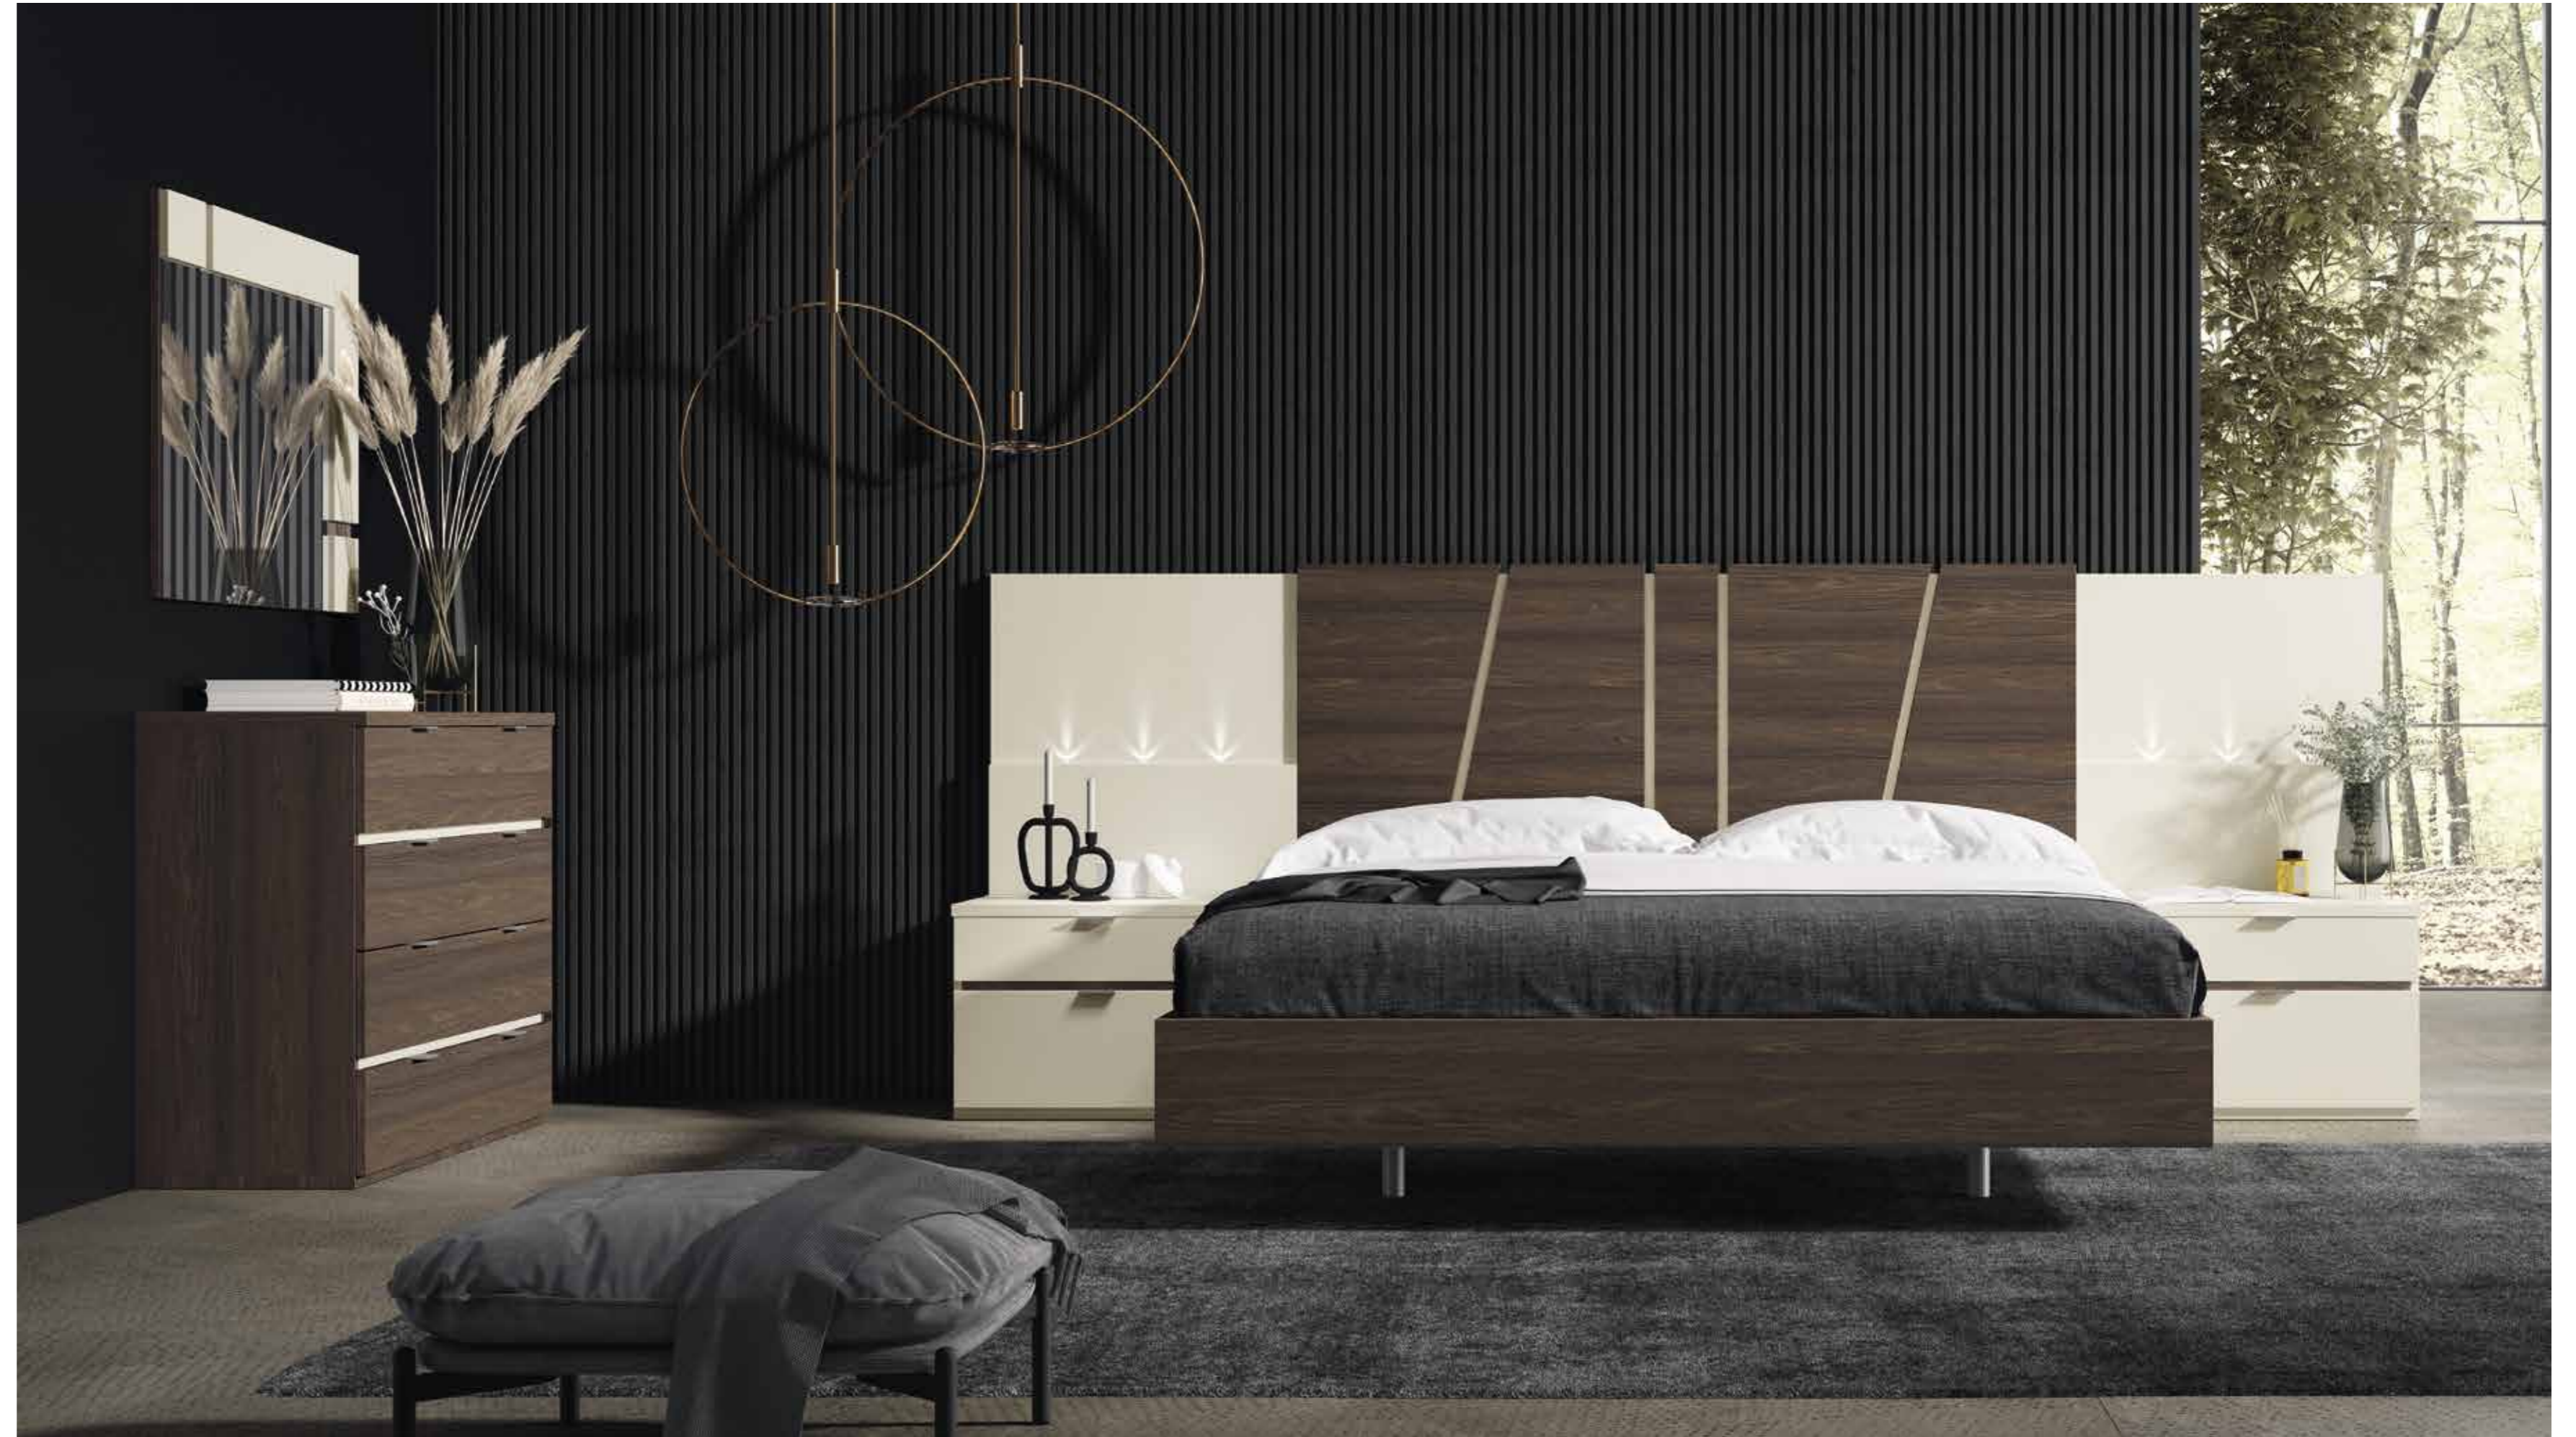

vamasur

Diagonal

08 Cabecero · Headboard **Diagonal**
Módulo · Module **Honey**
X-SARELA | C-PALMA

Ancho total **285** cm.
Total width **285** cm

Medidas cabecero

Diagonal

09 Cabecero · Headboard **Diagonal**
Módulo · Module **Nadía**
D-MOZART | A-ANTRACITA