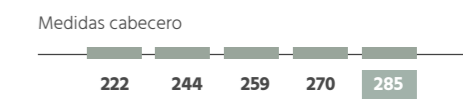

Ancho total **274** cm.
Total width **274** cm

Diagonal

10 Cabecero · Headboard **Diagonal**
Módulo · Module **Honey**
W-AMAZONA | P-BLANCO

Ancho total **285** cm.
Total width **285** cm

Medidas cabecero

Diagonal

11 Cabecero · Headboard **Diagonal**
 Módulo · Module **Nadia**
 W-AMAZONA | M-BOHEMIAN

Ancho total **274** cm.
 Total width **274** cm

Boreal

12 Cabecero · Headboard **Boreal**
 Módulo · Module **Nero**
 P-BLANCO | A-ANTRACITA | L-GRIS | Z-HICKORY

Ancho total **285** cm.
 Total width **285** cm

Boreal

13 Cabecero · Headboard **Boreal**
Módulo · Module **Nero**
A-ANTRACITA | P-BLANCO | L-GRIS | D-MOZART

Ancho total **285** cm.
Total width **285** cm