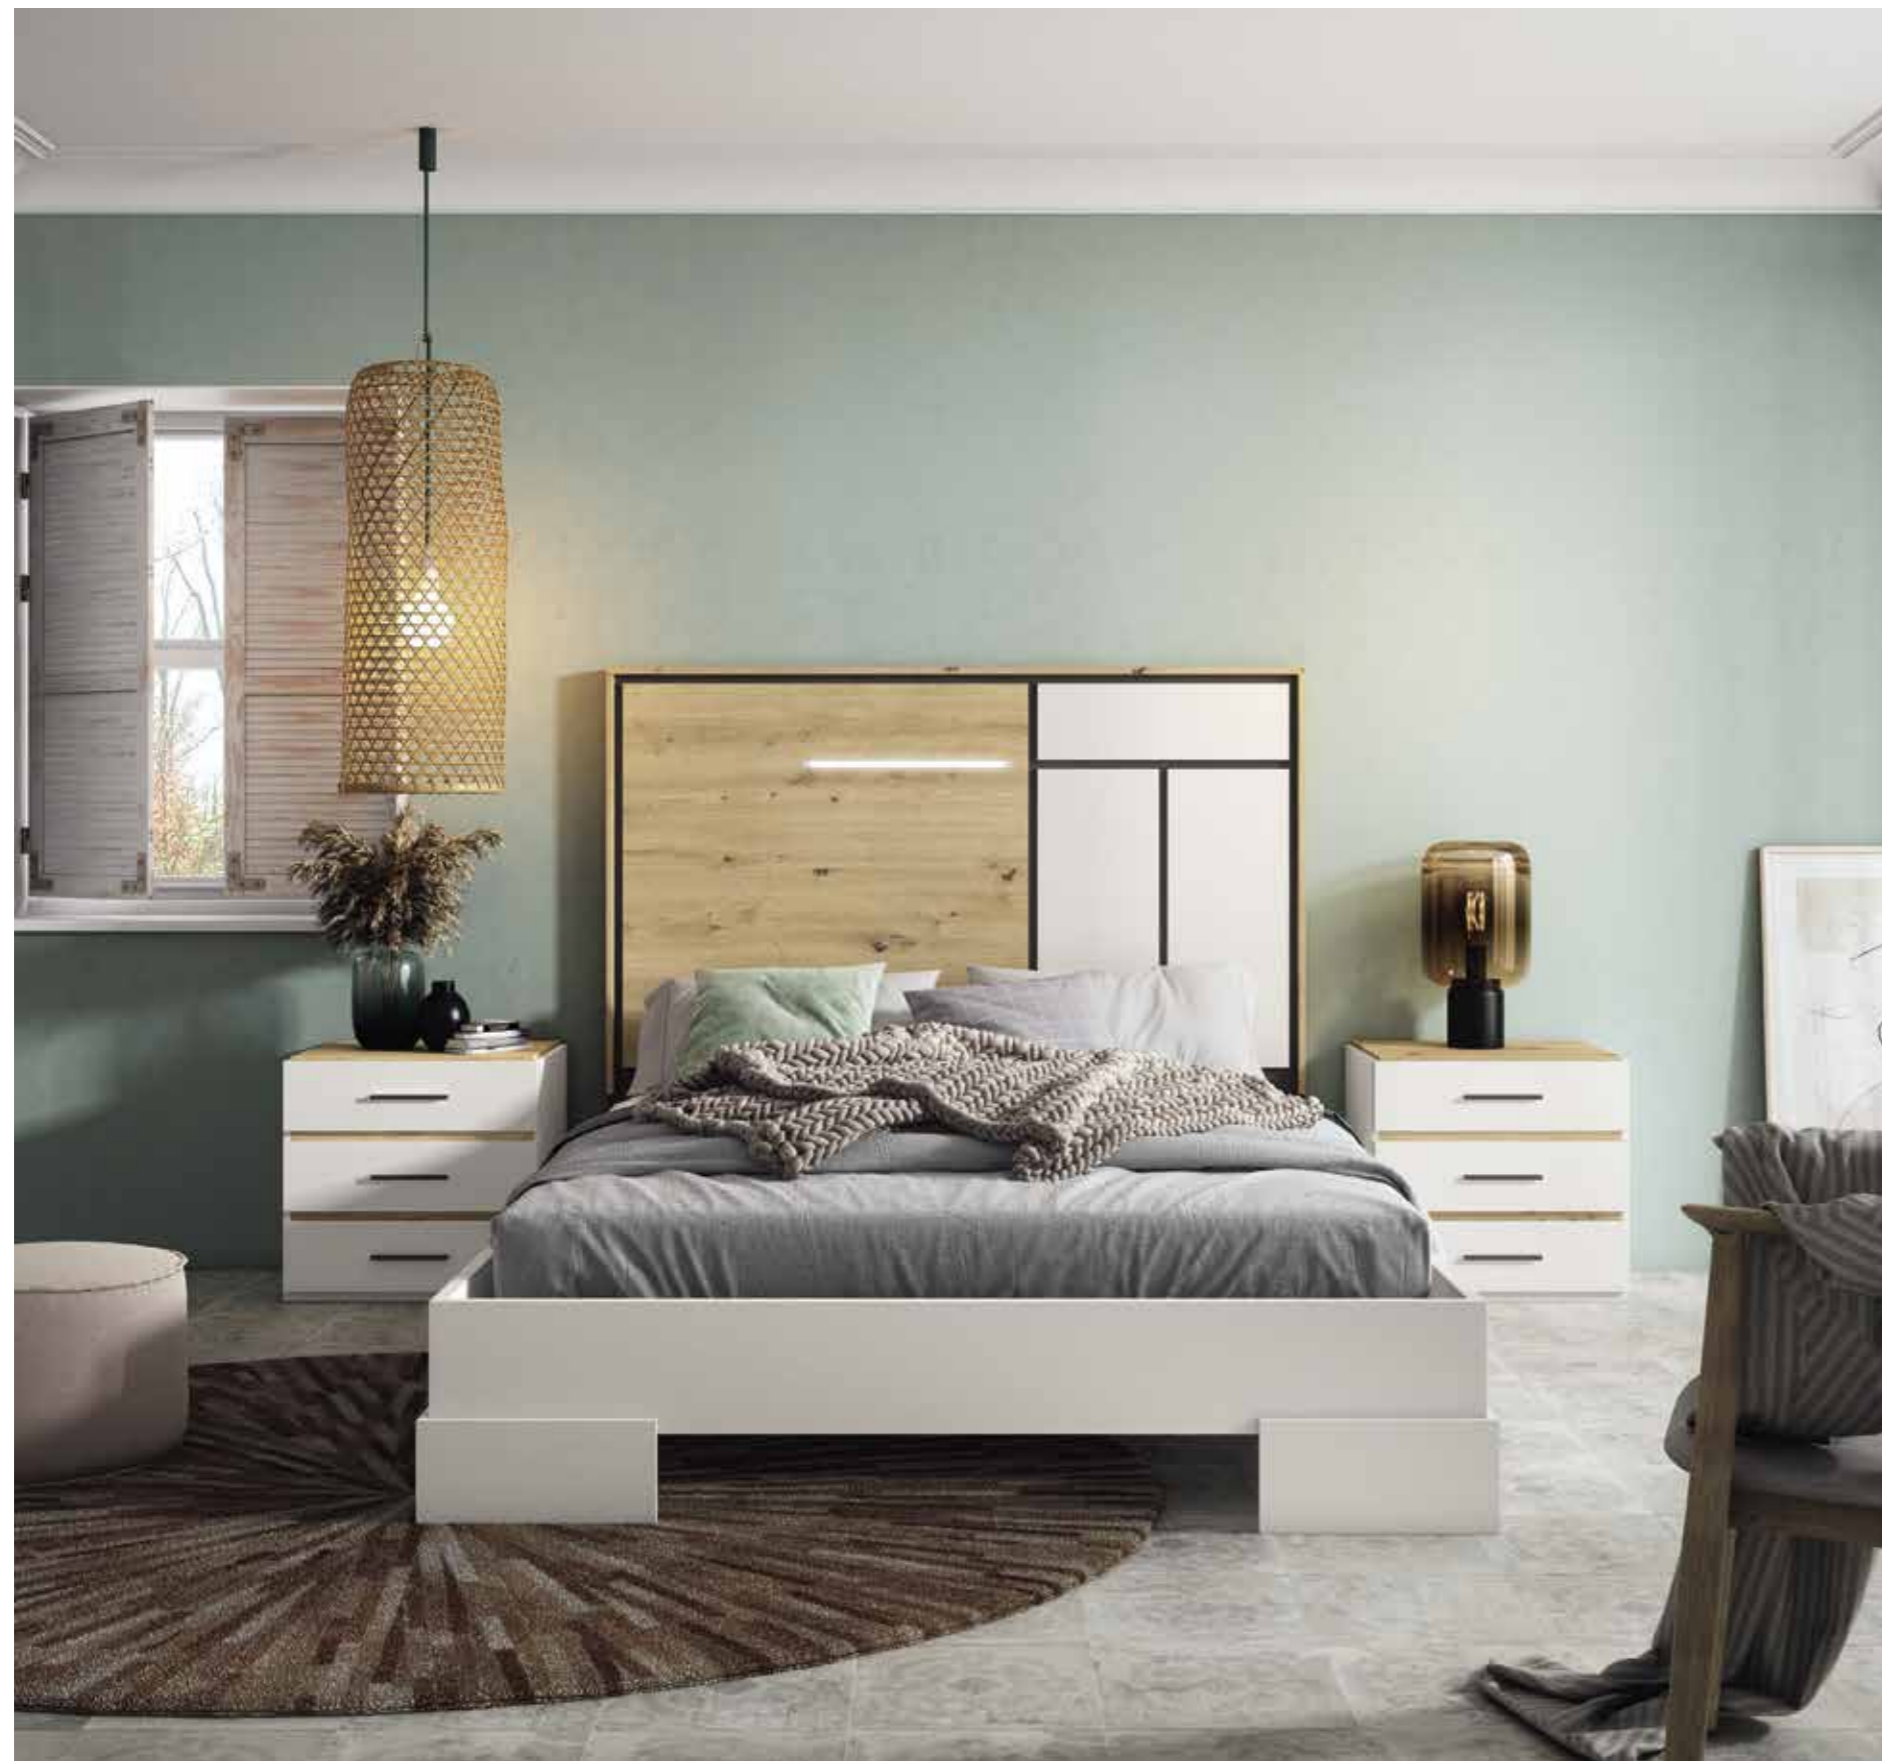

Doha

17 **Cabecero** · Headboard **Doha**
Módulo · Module **Nadia**
W-AMAZONA | **X-SARELA**

Ancho total **285** cm.
 Total width **285** cm

18 Cabecero · Headboard **Venus**
 Módulo · Module **Nero**
 W-AMAZONA | P-BLANCO | A-ANTRACITA