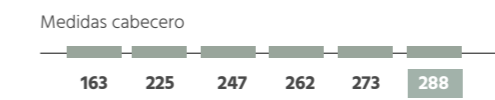

20 Cabecero · Headboard **Venus**
Módulo · Module **Nero**
D-MOZART | A-ANTRACITA | P-BLANCO

Ancho total **288** cm.
Total width **288** cm