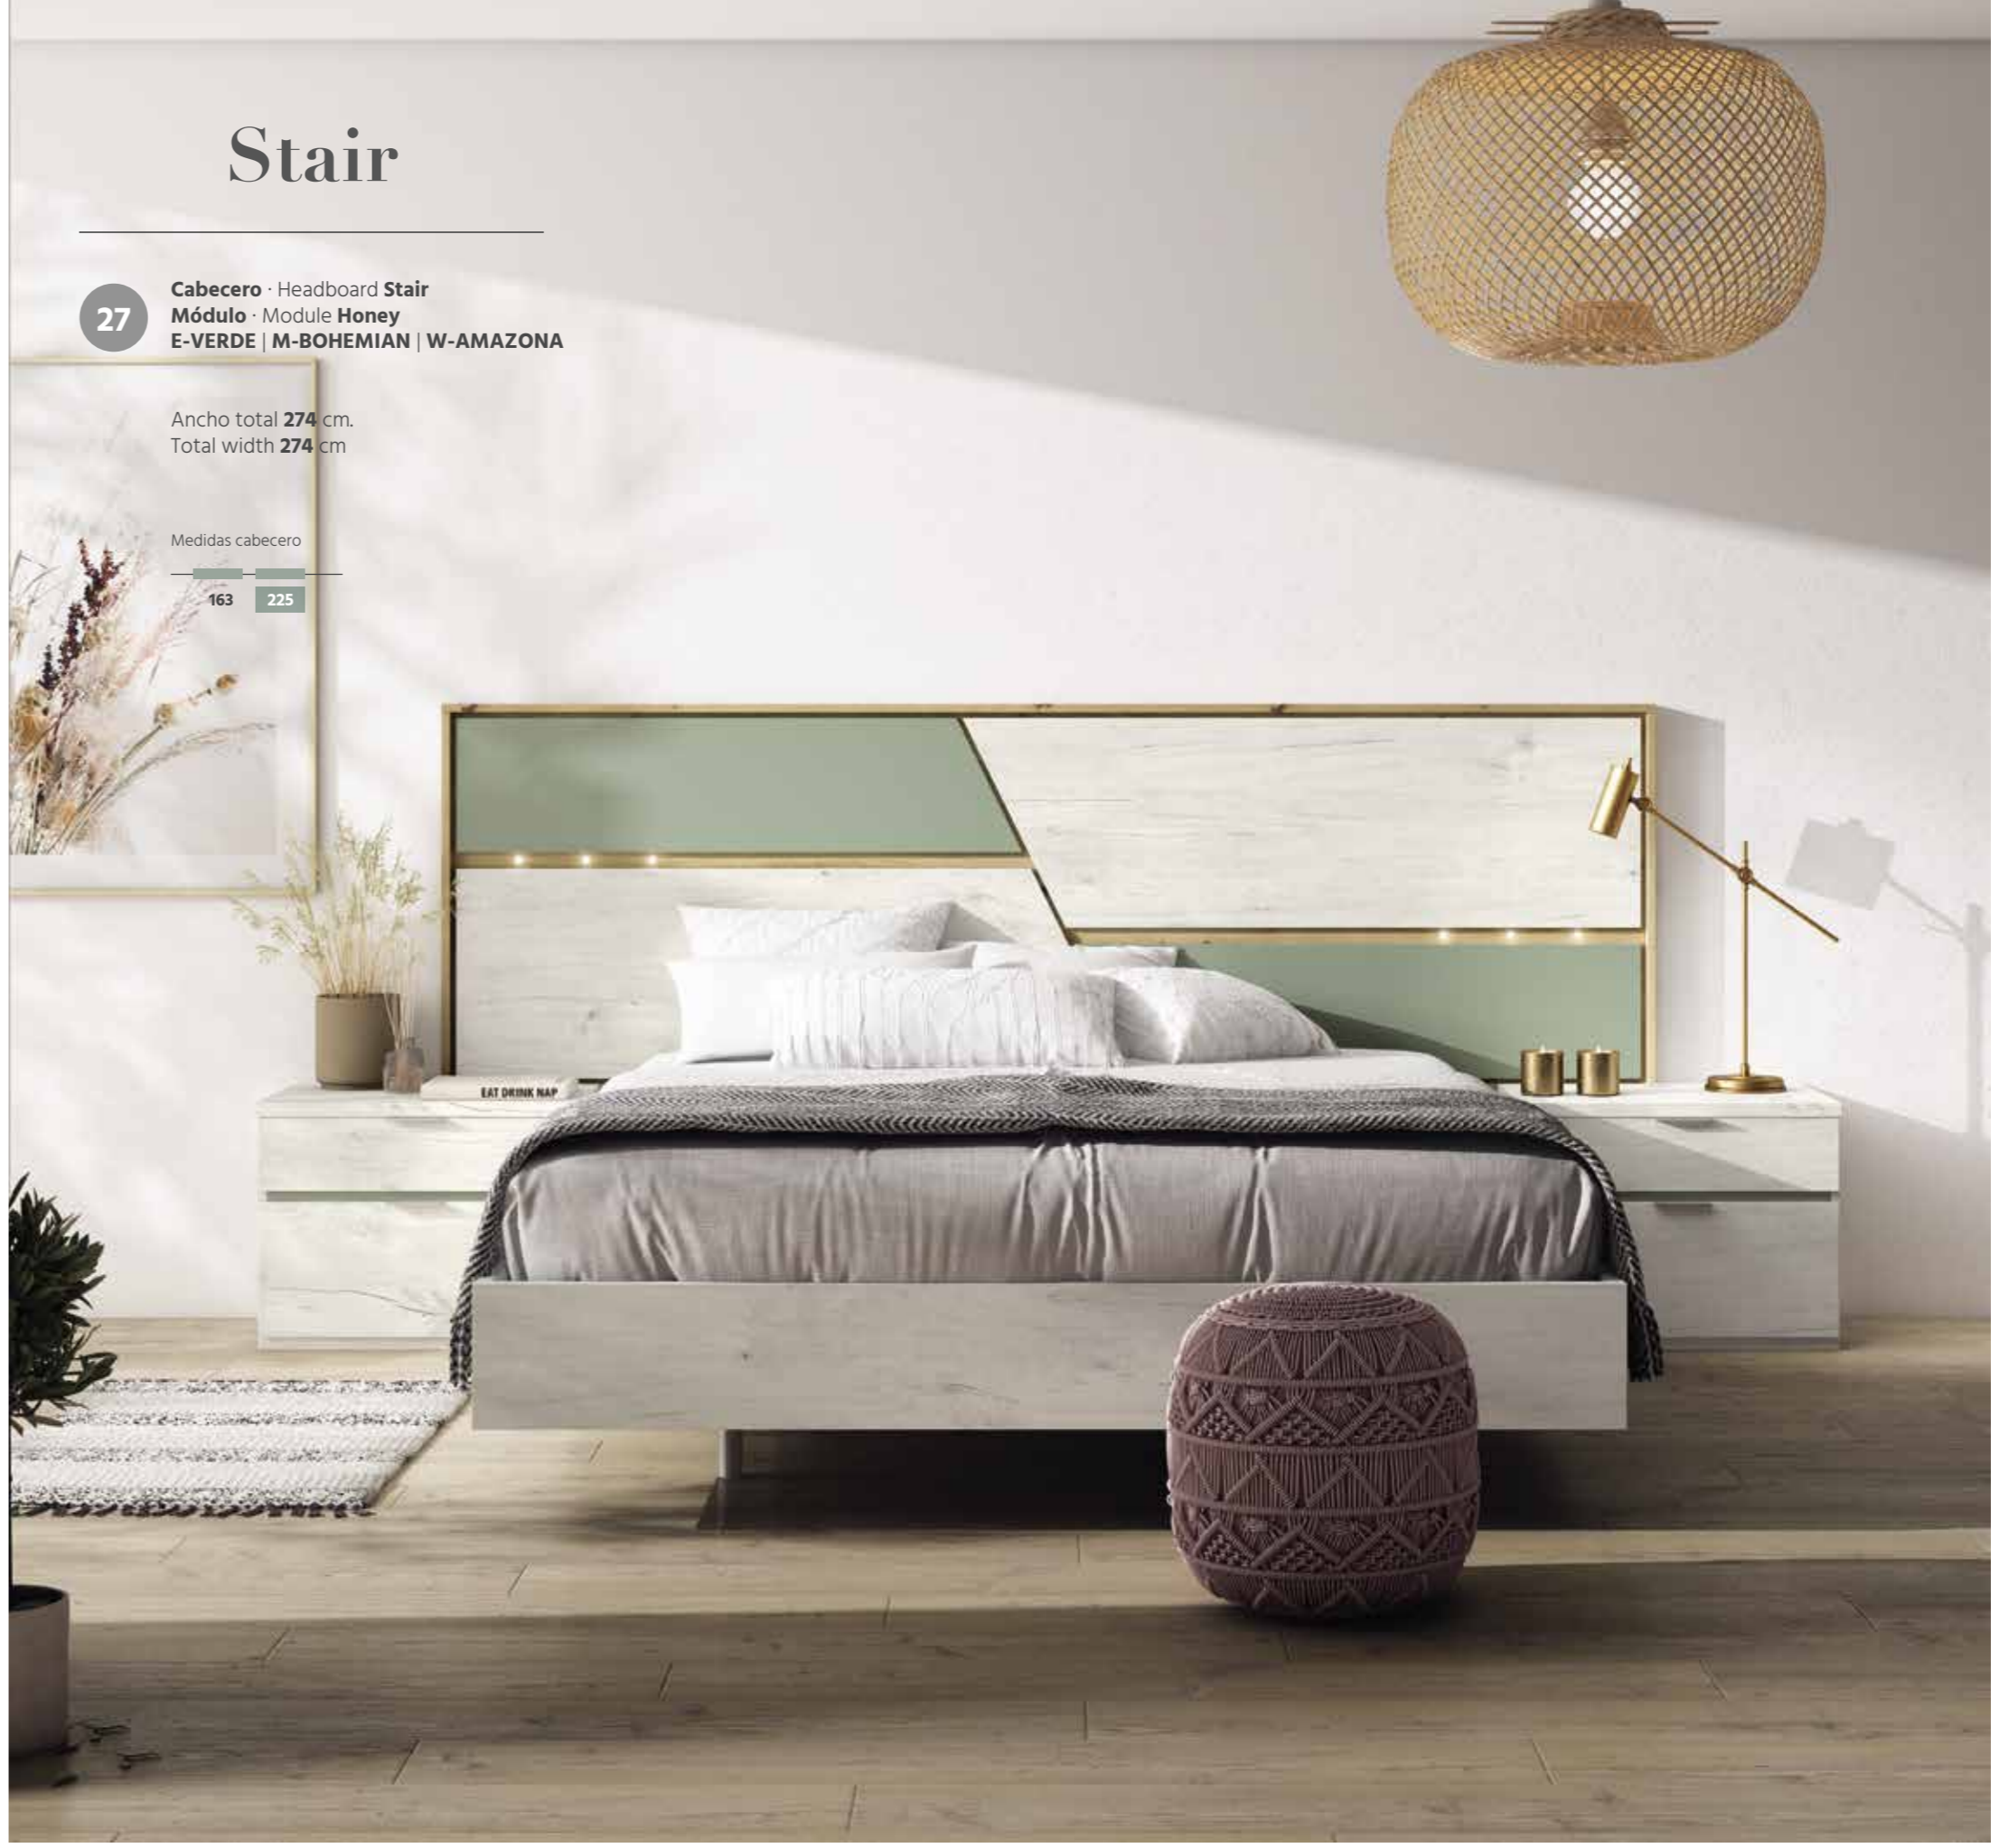

Ancho total 277 cm.
 Total width 277 cm

25 Cabecero · Headboard Vars
 Módulo · Module Nero

Vars

26

Cabecero · Headboard **Vars**
Módulo · Module **Honey**
X-SARELA | **C-PALMA**

Ancho total **277** cm.
Total width **277** cm

Medidas cabecero

163 225

Sinfonier Honey

M-Bohemian | E-Verde

Stair

27 Cabecero · Headboard Stair
Módulo · Module Honey
E-VERDE | M-BOHEMIAN | W-AMAZONA

Ancho total 274 cm.
Total width 274 cm

Medidas cabecero

163 225

Stair

28 Cabecero · Headboard **Stair**
 Módulo · Module **Honey**
 W-AMAZONA | X-SARELA | A-ANTRACITA

Medidas cabecero

163 225

Ancho total **274** cm.
 Total width **274** cm

Sinfonier Honey

X-SARELA | W-AMAZONA