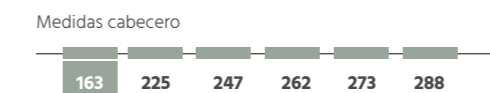

Doha

17 **Cabecero** · Headboard **Doha**
Módulo · Module **Nadia**
W-AMAZONA | **X-SARELA**

Ancho total **285** cm.
 Total width **285** cm

18 Cabecero · Headboard **Venus**
 Módulo · Module **Nero**
 W-AMAZONA | P-BLANCO | A-ANTRACITA

Ancho total **277** cm.
 Total width **277** cm

Venus

19 Cabecero · Headboard **Venus**
 Módulo · Module **Honey**
 D-MOZART | A-ANTRACITA | P-BLANCO

Ancho total **277** cm.
 Total width **277** cm

*En nuestros canapés la base tapizada descansan sobre la estructura del mismo mueble.