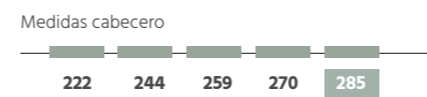

14 Cabecero · Headboard Marc
Módulo · Module Nadia
X-SARELA | W-AMAZONA

Ancho total 285 cm.
Total width 285 cm

Medidas cabecero

Marc

15

Cabecero · Headboard **Marc**
Módulo · Module **Sand**
P-BLANCO | L-GRIS

Ancho total **285** cm.
Total width **285** cm

Medidas cabecero

Marc

Doha

16 Cabecero · Headboard **Doha**
Módulo · Module **Nero**
C-PALMA | X-SARELA

Ancho total **285** cm.
Total width **285** cm

Medidas cabecero

Doha

17 **Cabecero** · Headboard **Doha**
Módulo · Module **Nadia**
W-AMAZONA | **X-SARELA**

Ancho total **285** cm.
 Total width **285** cm

18 Cabecero · Headboard **Venus**
 Módulo · Module **Nero**
 W-AMAZONA | P-BLANCO | A-ANTRACITA