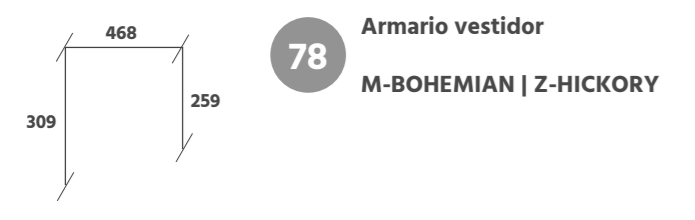

Dressing room