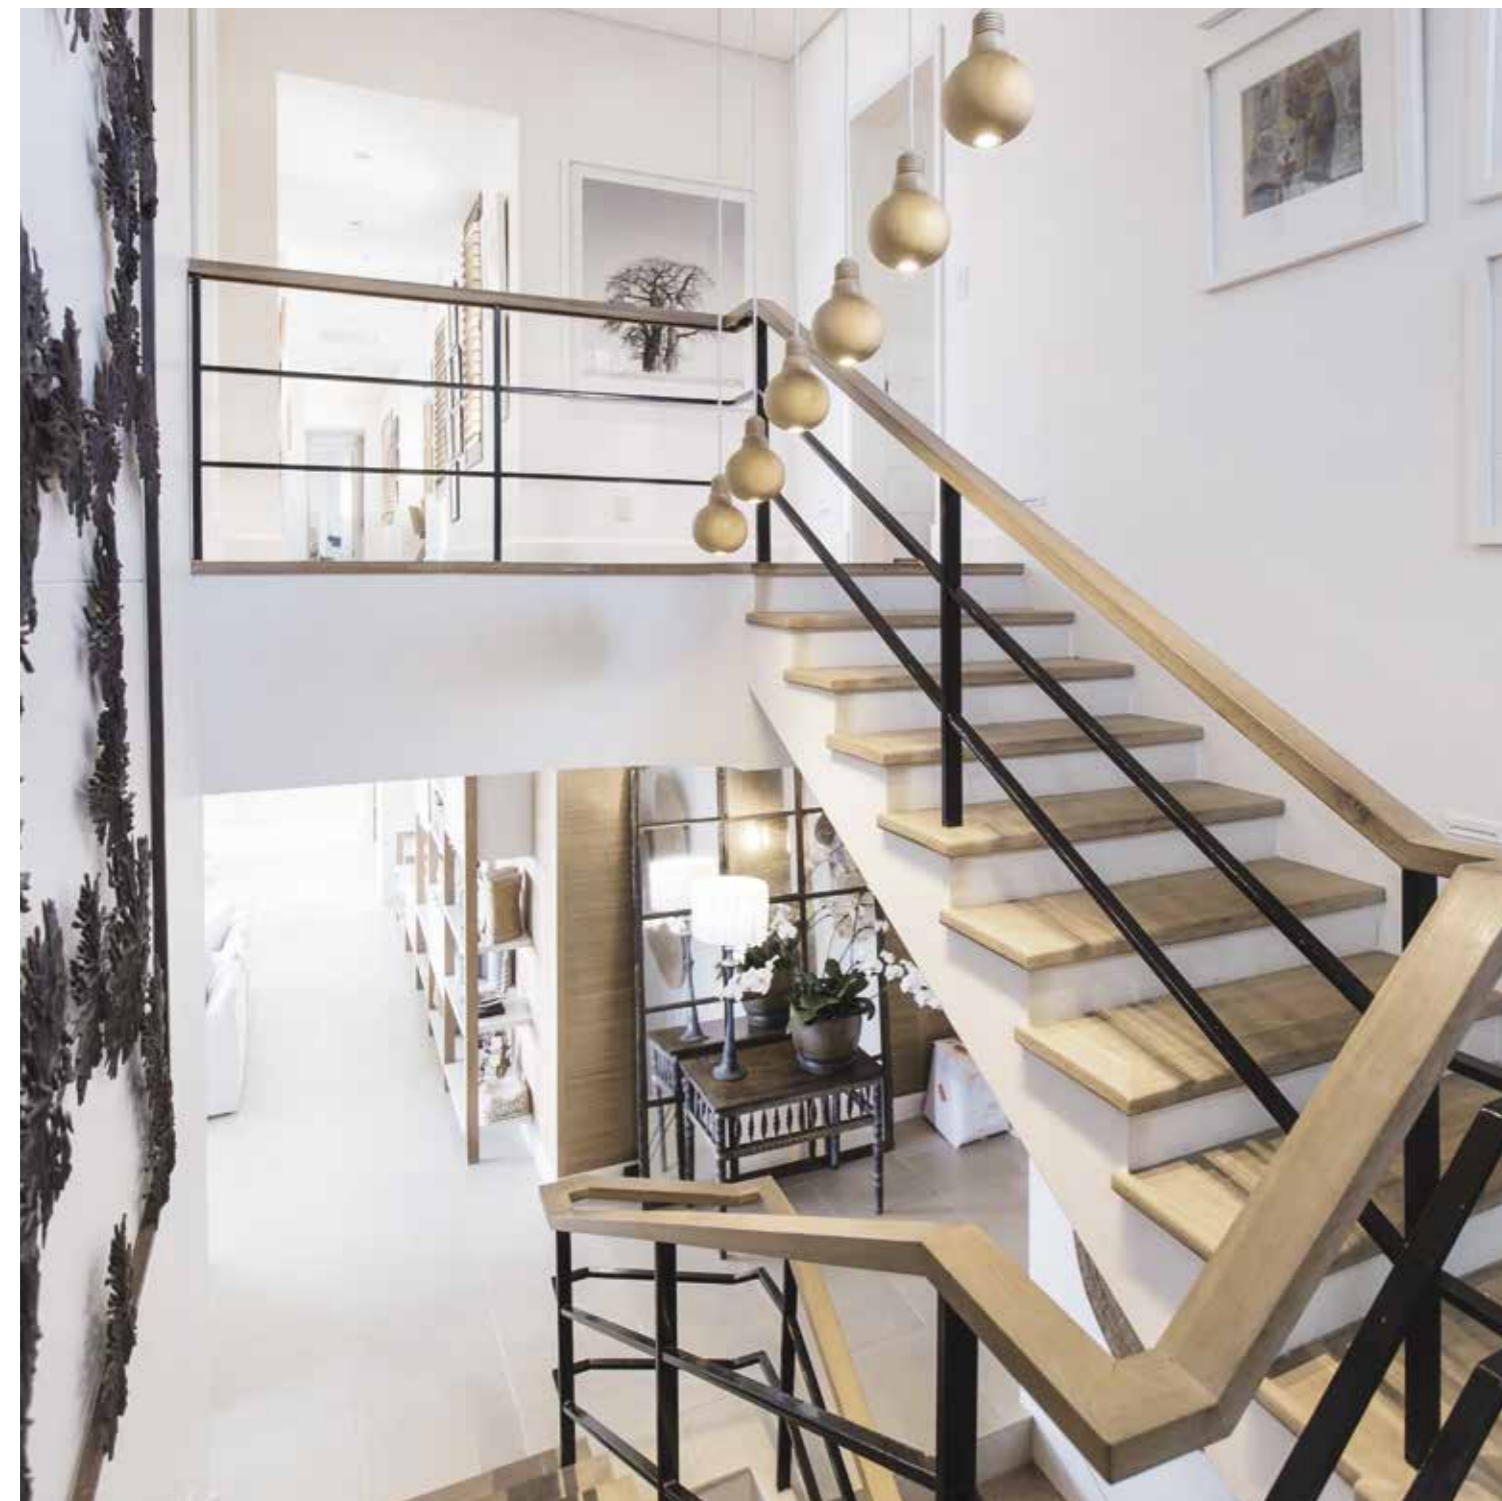

29

Cabecero · Headboard **Stair**
Módulo · Module **Honey**
C-PALMA | **X-SARELA** | **A-ANTRACITA**

Medidas cabecero

163 225

Ancho total **277** cm.
 Total width **277** cm

Stair

Natural

30 Cabecero · Headboard **Natural**
Módulo · Module **Honey**
A-ANTRACITA | M-BOHEMIAN