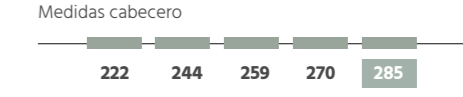

11 Cabecero · Headboard **Diagonal**
 Módulo · Module **Nadia**
 W-AMAZONA | M-BOHEMIAN

Ancho total **274** cm.
 Total width **274** cm

Boreal

12 Cabecero · Headboard **Boreal**
 Módulo · Module **Nero**
 P-BLANCO | A-ANTRACITA | L-GRIS | Z-HICKORY

Ancho total **285** cm.
 Total width **285** cm

Boreal

13 Cabecero · Headboard **Boreal**
Módulo · Module **Nero**
A-ANTRACITA | P-BLANCO | L-GRIS | D-MOZART

Ancho total **285** cm.
Total width **285** cm

14 Cabecero · Headboard Marc
Módulo · Module Nadia
X-SARELA | W-AMAZONA

Ancho total 285 cm.
Total width 285 cm

Medidas cabecero

Marc

15

Cabecero · Headboard **Marc**
Módulo · Module **Sand**
P-BLANCO | L-GRIS