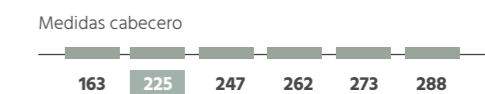

47 Cabecero · Headboard Decor
Módulo · Module Nero
D-MOZART | A-ANTRACITA | L-GRIS

Ancho total 285 cm.
Total width 285 cm

Decor

Zoe

48 Cabecero · Headboard **Zoe**
Módulo · Module **Nadia**
C-PALMA | **M-BOMEMIAN**

Ancho total **274** cm.
Total width **274** cm

Zoe

49 Cabecero · Headboard Zoe
 Módulo · Module Nadia
 A-ANTRACITA | M-BOHEMIAN

Ancho total **274** cm.
 Total width **274** cm

Medidas cabecero

Zoe

50 Cabecero · Headboard **Zoe**
Módulo · Module **Honey**
A-ANTRACITA | W-AMAZONA