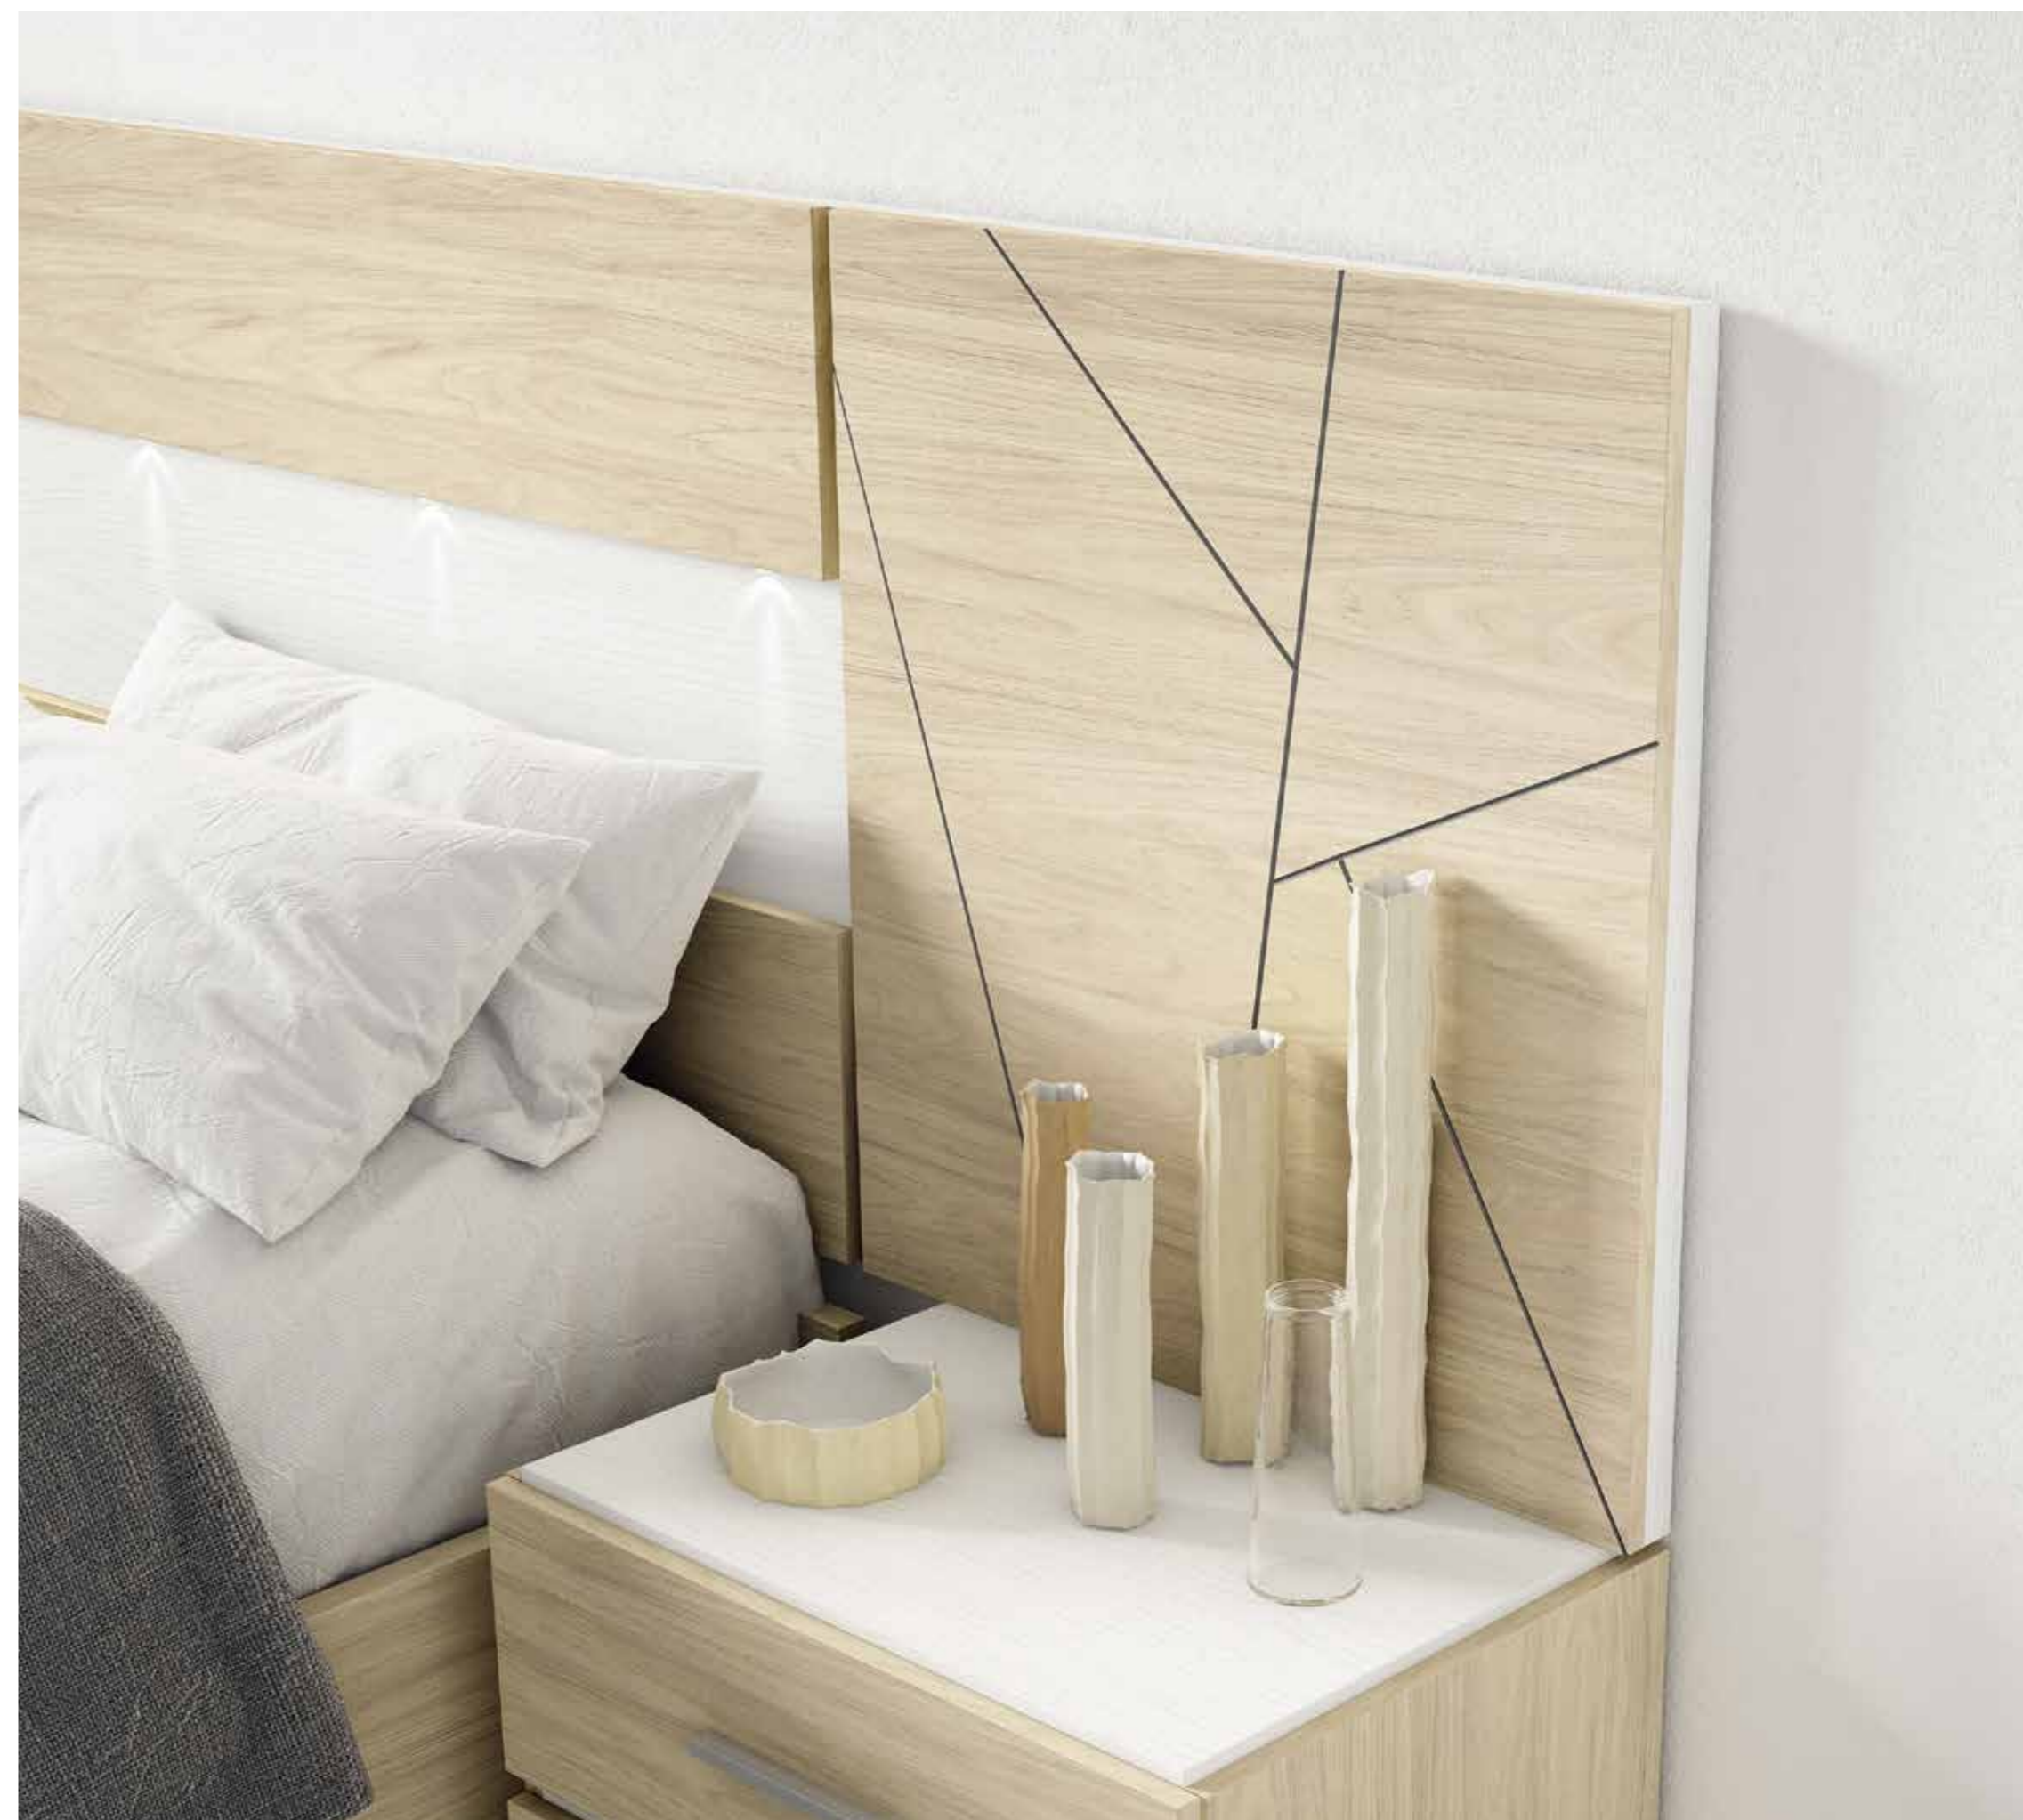

Líneas muy puras donde se ha querido dar protagonismo a los colores naturales y a su textura añadiendo este toque vanguardista que equilibra el diseño de la propuesta