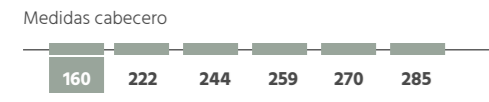

Cabecero · Headboard Mesura
Módulo · Module Nero
L-GRIS | M-BOHEMIAN | A-ANTRACITA

Ancho total **274** cm.
Total width **274** cm

Medidas cabecero

Cabezal Mesura

Destacando diferentes materiales dentro de una gama de neutros e incorporando las melaminas mejor cuidadas, con texturas idénticas a las maderas, hemos creado el modelo Mesura

vamasur

Diagonal

08 Cabecero · Headboard **Diagonal**
Módulo · Module **Honey**
X-SARELA | C-PALMA

Ancho total **285** cm.
Total width **285** cm

Medidas cabecero

Diagonal

09 Cabecero · Headboard **Diagonal**
Módulo · Module **Nadía**
D-MOZART | A-ANTRACITA

Ancho total **274** cm.
Total width **274** cm

Diagonal

10 Cabecero · Headboard **Diagonal**
Módulo · Module **Honey**
W-AMAZONA | P-BLANCO

Ancho total **285** cm.
Total width **285** cm

Medidas cabecero

Diagonal