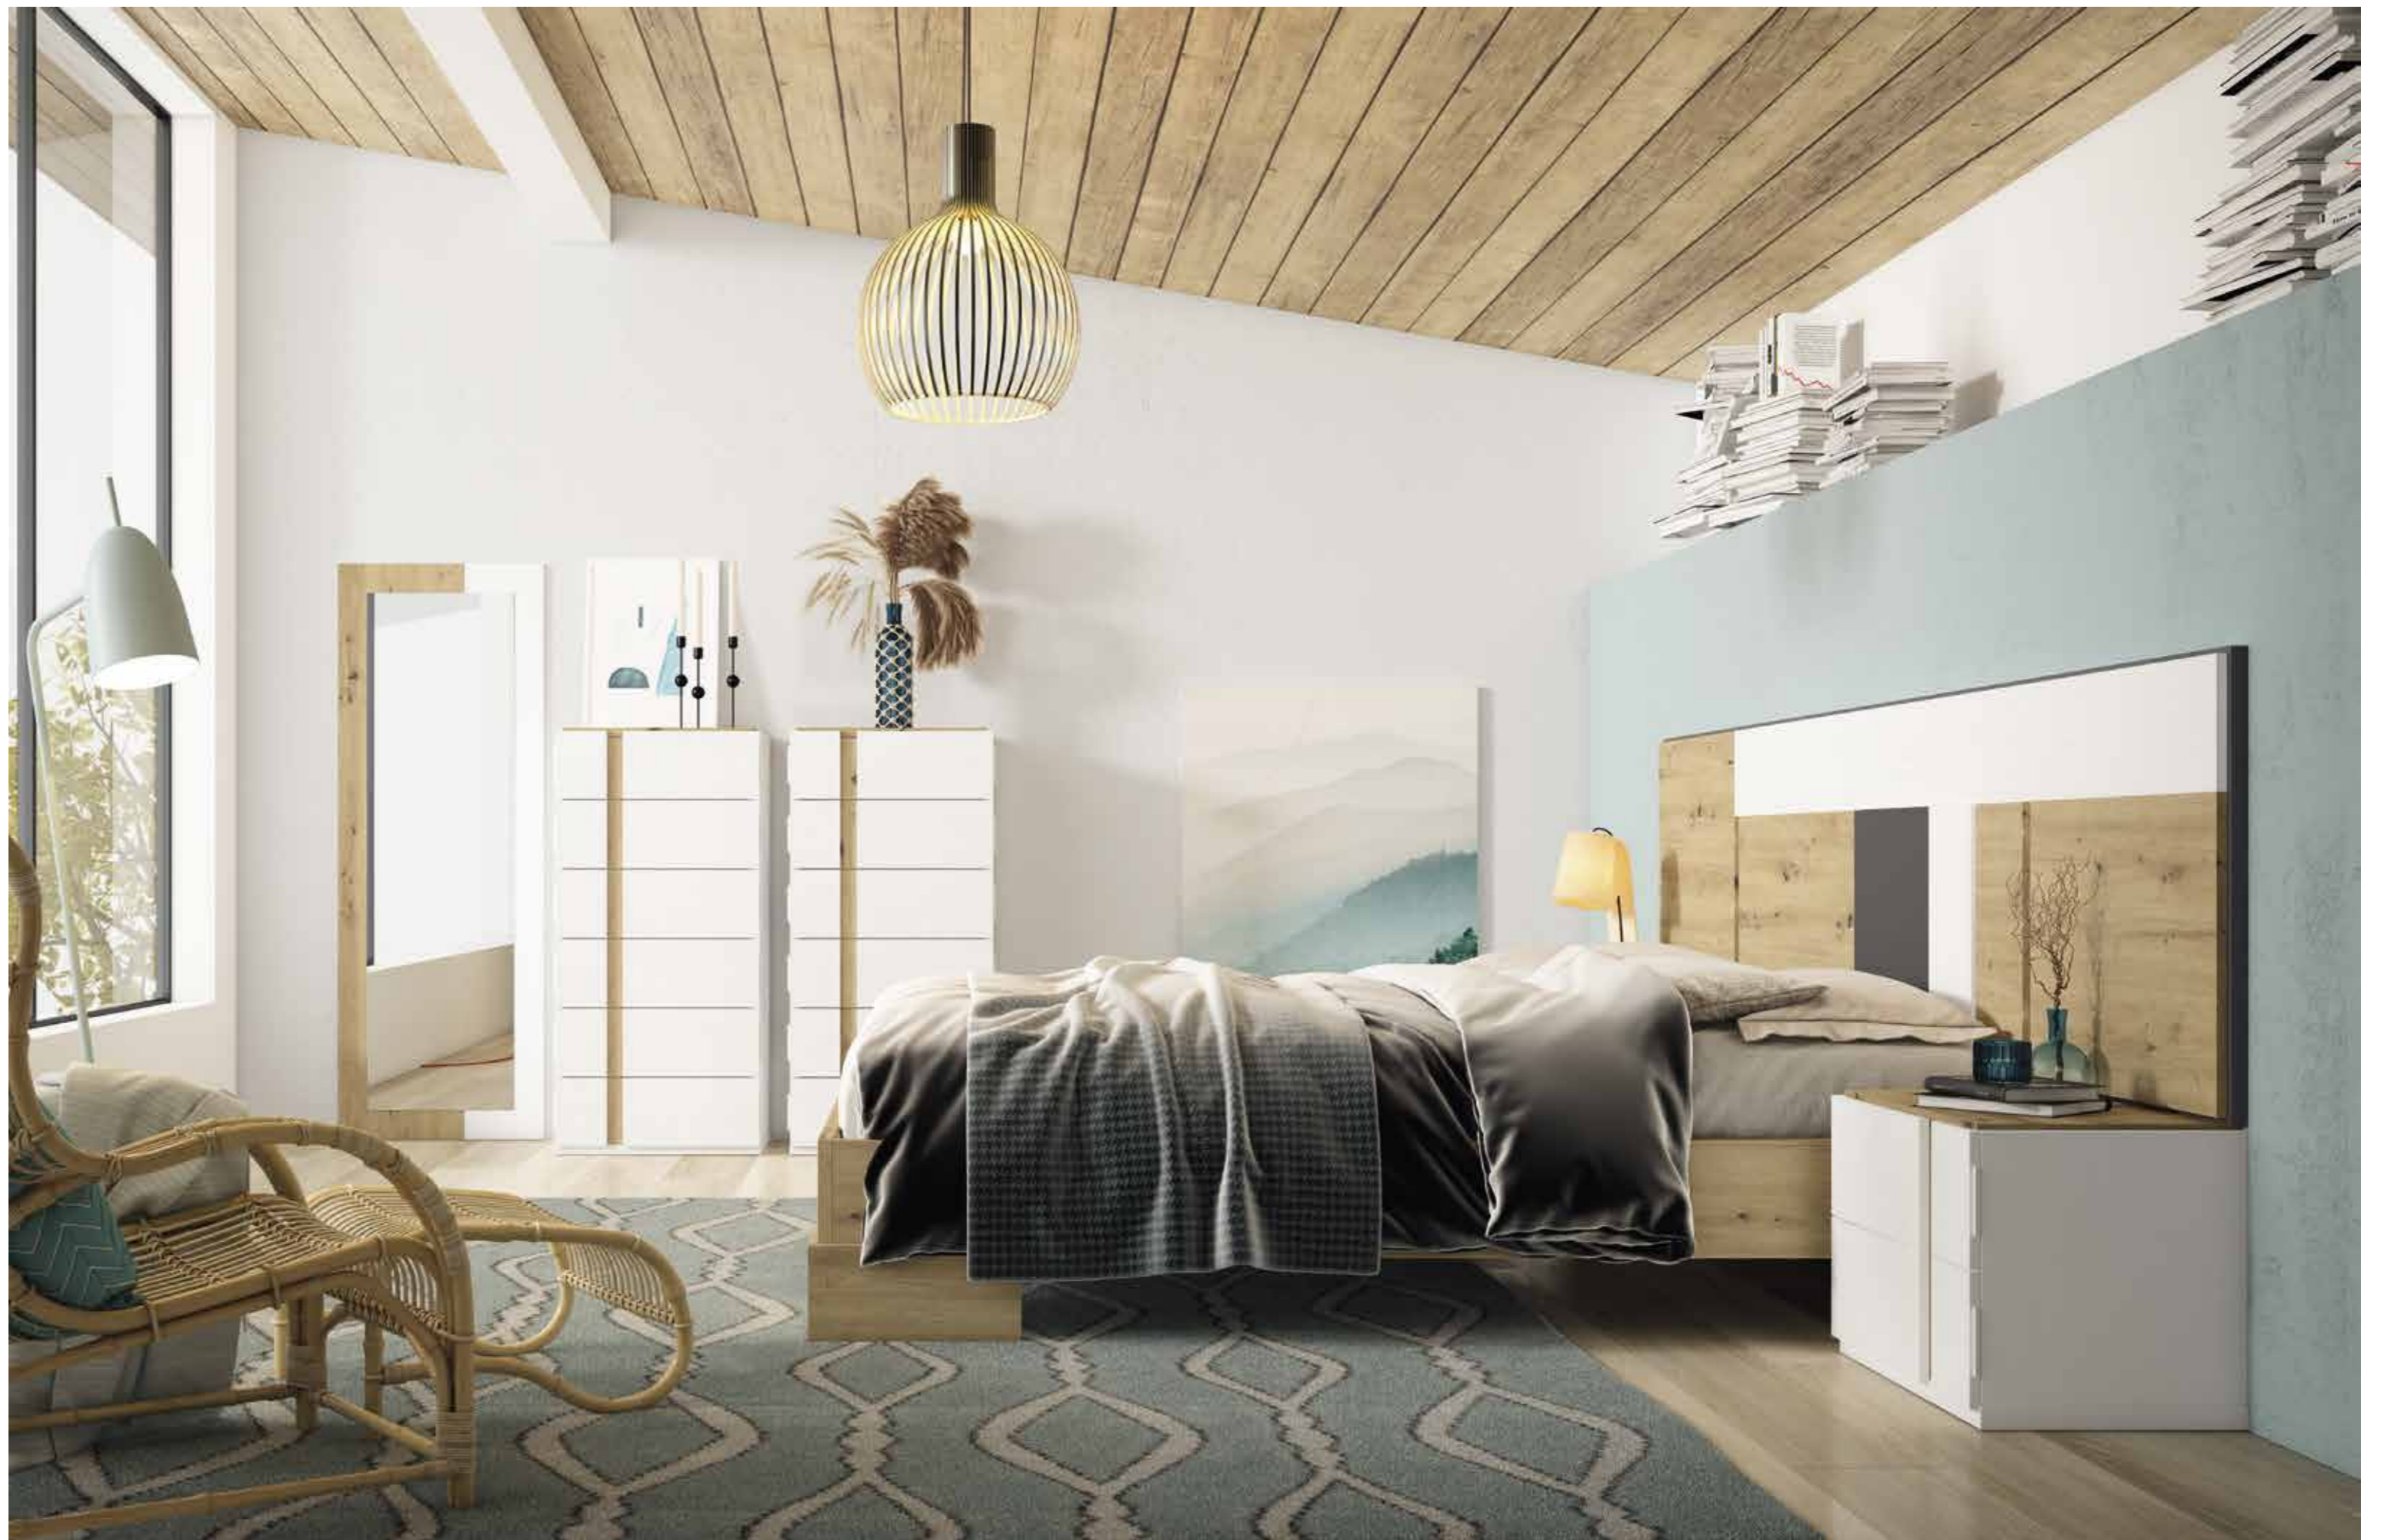

Biar

39 Cabecero · Headboard **Biar**
Módulo · Module **Nadia**
W-AMAZONA | P-BLANCO | A-ANTRACITA

Ancho total **285** cm.
Total width **285** cm

Medidas cabecero