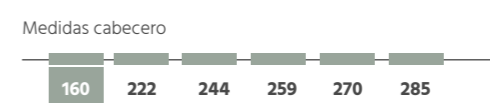

Ancho total **285** cm.
 Total width **285** cm

Medidas cabecero

Mesura

04 Cabecero · Headboard **Mesura**
Módulo · Module **Sand**
A-ANTRACITA | Z-HICKORY | D-MOZART

Ancho total **274** cm.
Total width **274** cm

Medidas cabecero

Mesura

05 Cabecero · Headboard **Mesura**
 Módulo · Module **Sand**
A-ANTRACITA | **Z-HICKORY** | **D-MOZART**

Ancho total **274** cm.
 Total width **274** cm

06 Cabecero · Headboard **Mesura**
 Módulo · Module **Honey**
Z-HICKORY | **M-BOHEMIAN** | **A-ANTRACITA**

Ancho total **274** cm.
 Total width **274** cm

Mesura

07 Cabecero · Headboard **Mesura**
Módulo · Module **Indie**
Z-HICKORY | M-BOHEMIAN | M-BOHEMIAN

Ancho total **285** cm.
Total width **285** cm

Medidas cabecero