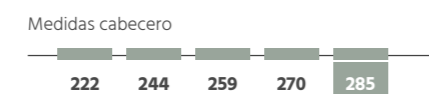

DORMITORIOS

A little space to be creative
Un poco de espacio para ser creativo

Luna

01 Cabecero · Headboard Luna
Módulo · Module Honey
D-MOZART | A-ANTRACITA

Ancho total 285 cm.
Total width 285 cm

Medidas cabecero

Nuestro BEST SELLER debe continuar para seguir ofreciendo su diseño, esta vez con nuevos acabados.

Luna

02 **Cabecero** · Headboard **Luna**
Módulo · Module **INDIE**
D-MOZART | **W-AMAZONA**

Ancho total **285** cm.
 Total width **285** cm