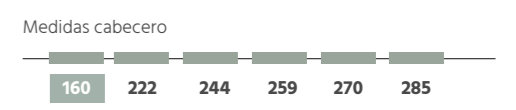

vamasur

Diagonal

08 Cabecero · Headboard **Diagonal**
Módulo · Module **Honey**
X-SARELA | C-PALMA

Ancho total **285** cm.
Total width **285** cm

Medidas cabecero

Diagonal

09 Cabecero · Headboard **Diagonal**
Módulo · Module **Nadía**
D-MOZART | A-ANTRACITA

Ancho total **274** cm.
Total width **274** cm

Diagonal

10 Cabecero · Headboard **Diagonal**
Módulo · Module **Honey**
W-AMAZONA | P-BLANCO

Ancho total **285** cm.
Total width **285** cm

Medidas cabecero

Diagonal

11 Cabecero · Headboard **Diagonal**
 Módulo · Module **Nadia**
 W-AMAZONA | M-BOHEMIAN

Ancho total **274** cm.
 Total width **274** cm

Boreal

12 Cabecero · Headboard **Boreal**
 Módulo · Module **Nero**
 P-BLANCO | A-ANTRACITA | L-GRIS | Z-HICKORY