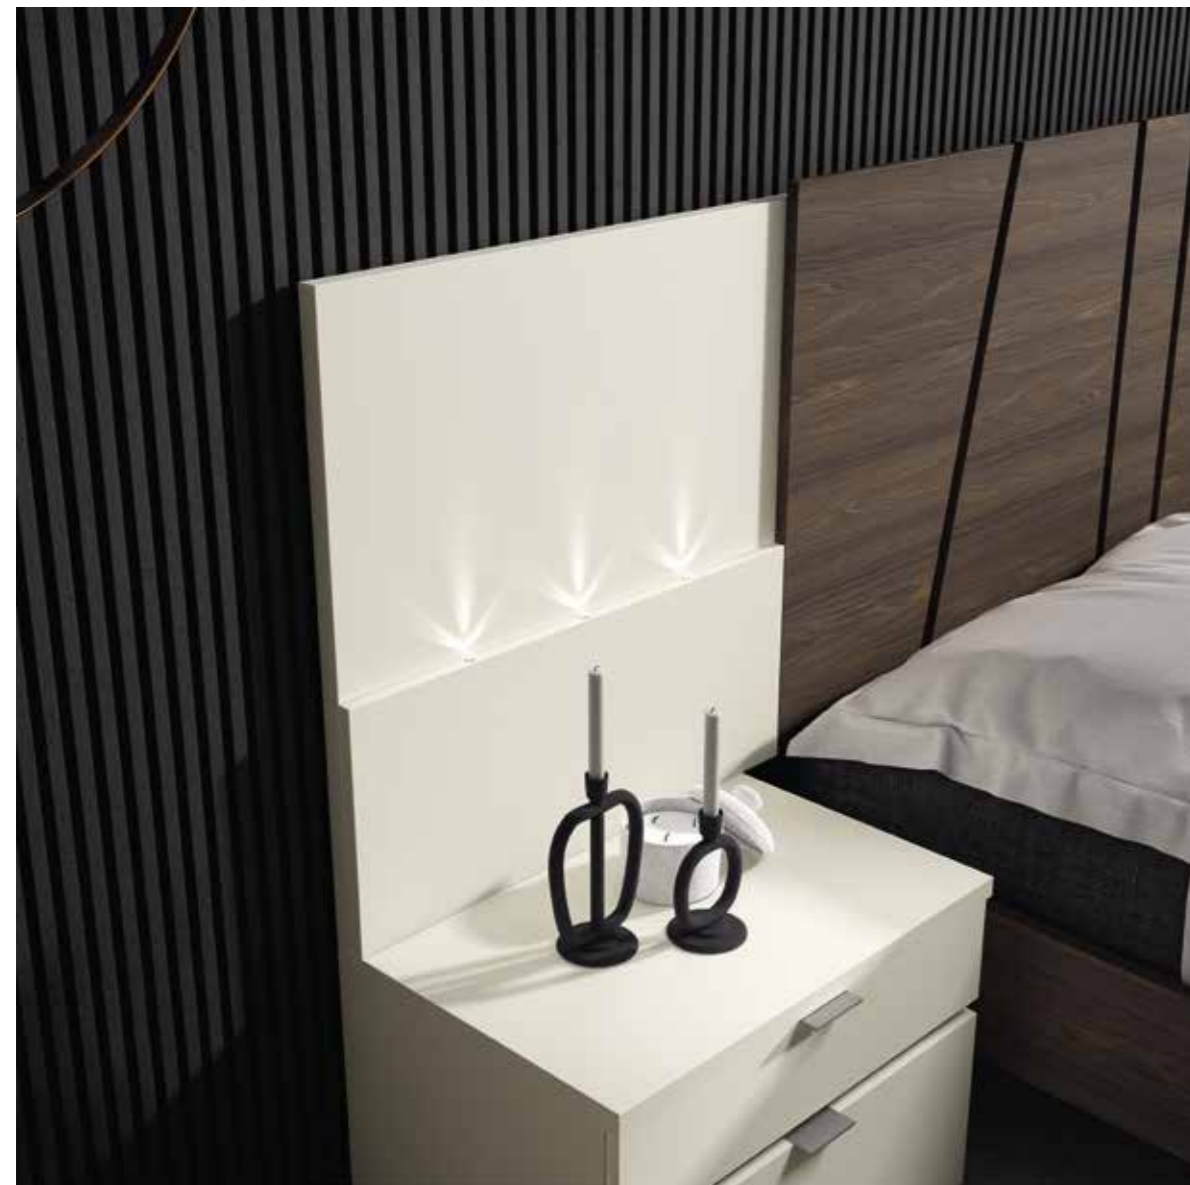

vamasur

Diagonal

08 Cabecero · Headboard **Diagonal**
Módulo · Module **Honey**
X-SARELA | C-PALMA

Ancho total **285** cm.
Total width **285** cm

Medidas cabecero

Diagonal

09 Cabecero · Headboard **Diagonal**
Módulo · Module **Nadía**
D-MOZART | A-ANTRACITA