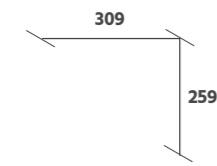

Moon

76

A. 235x L. 308x L. 250x F. 60 cm.

W-AMAZONA | P-BLANCO