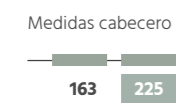

Vars

22 Cabecero · Headboard Vars
Módulo · Module Honey
P-BLANCO | W-AMAZONA

Ancho total **274** cm.
Total width **274** cm