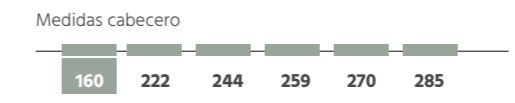

46

Cabecero · Headboard Decor
Módulo · Module Nero
W-AMAZONA | P-BLANCO | A-ANTRACITA

Ancho total **274 cm.**
Total width **274 cm**