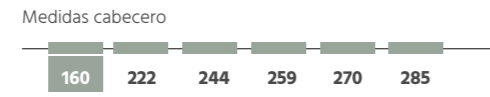

Ancho total **285** cm.
 Total width **285** cm

Medidas cabecero

Mesura

04 Cabecero · Headboard **Mesura**
Módulo · Module **Sand**
A-ANTRACITA | Z-HICKORY | D-MOZART

Ancho total **274** cm.
Total width **274** cm

Medidas cabecero

Mesura

05 Cabecero · Headboard **Mesura**
 Módulo · Module **Sand**
A-ANTRACITA | **Z-HICKORY** | **D-MOZART**

Ancho total **274** cm.
 Total width **274** cm

06 Cabecero · Headboard **Mesura**
 Módulo · Module **Honey**
Z-HICKORY | **M-BOHEMIAN** | **A-ANTRACITA**