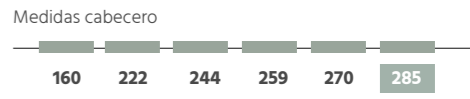

Frida

43 Cabecero · Headboard **Frida**
Módulo · Module **Indie**
P-BLANCO | W-AMAZONA

Ancho total **285** cm.
Total width **285** cm