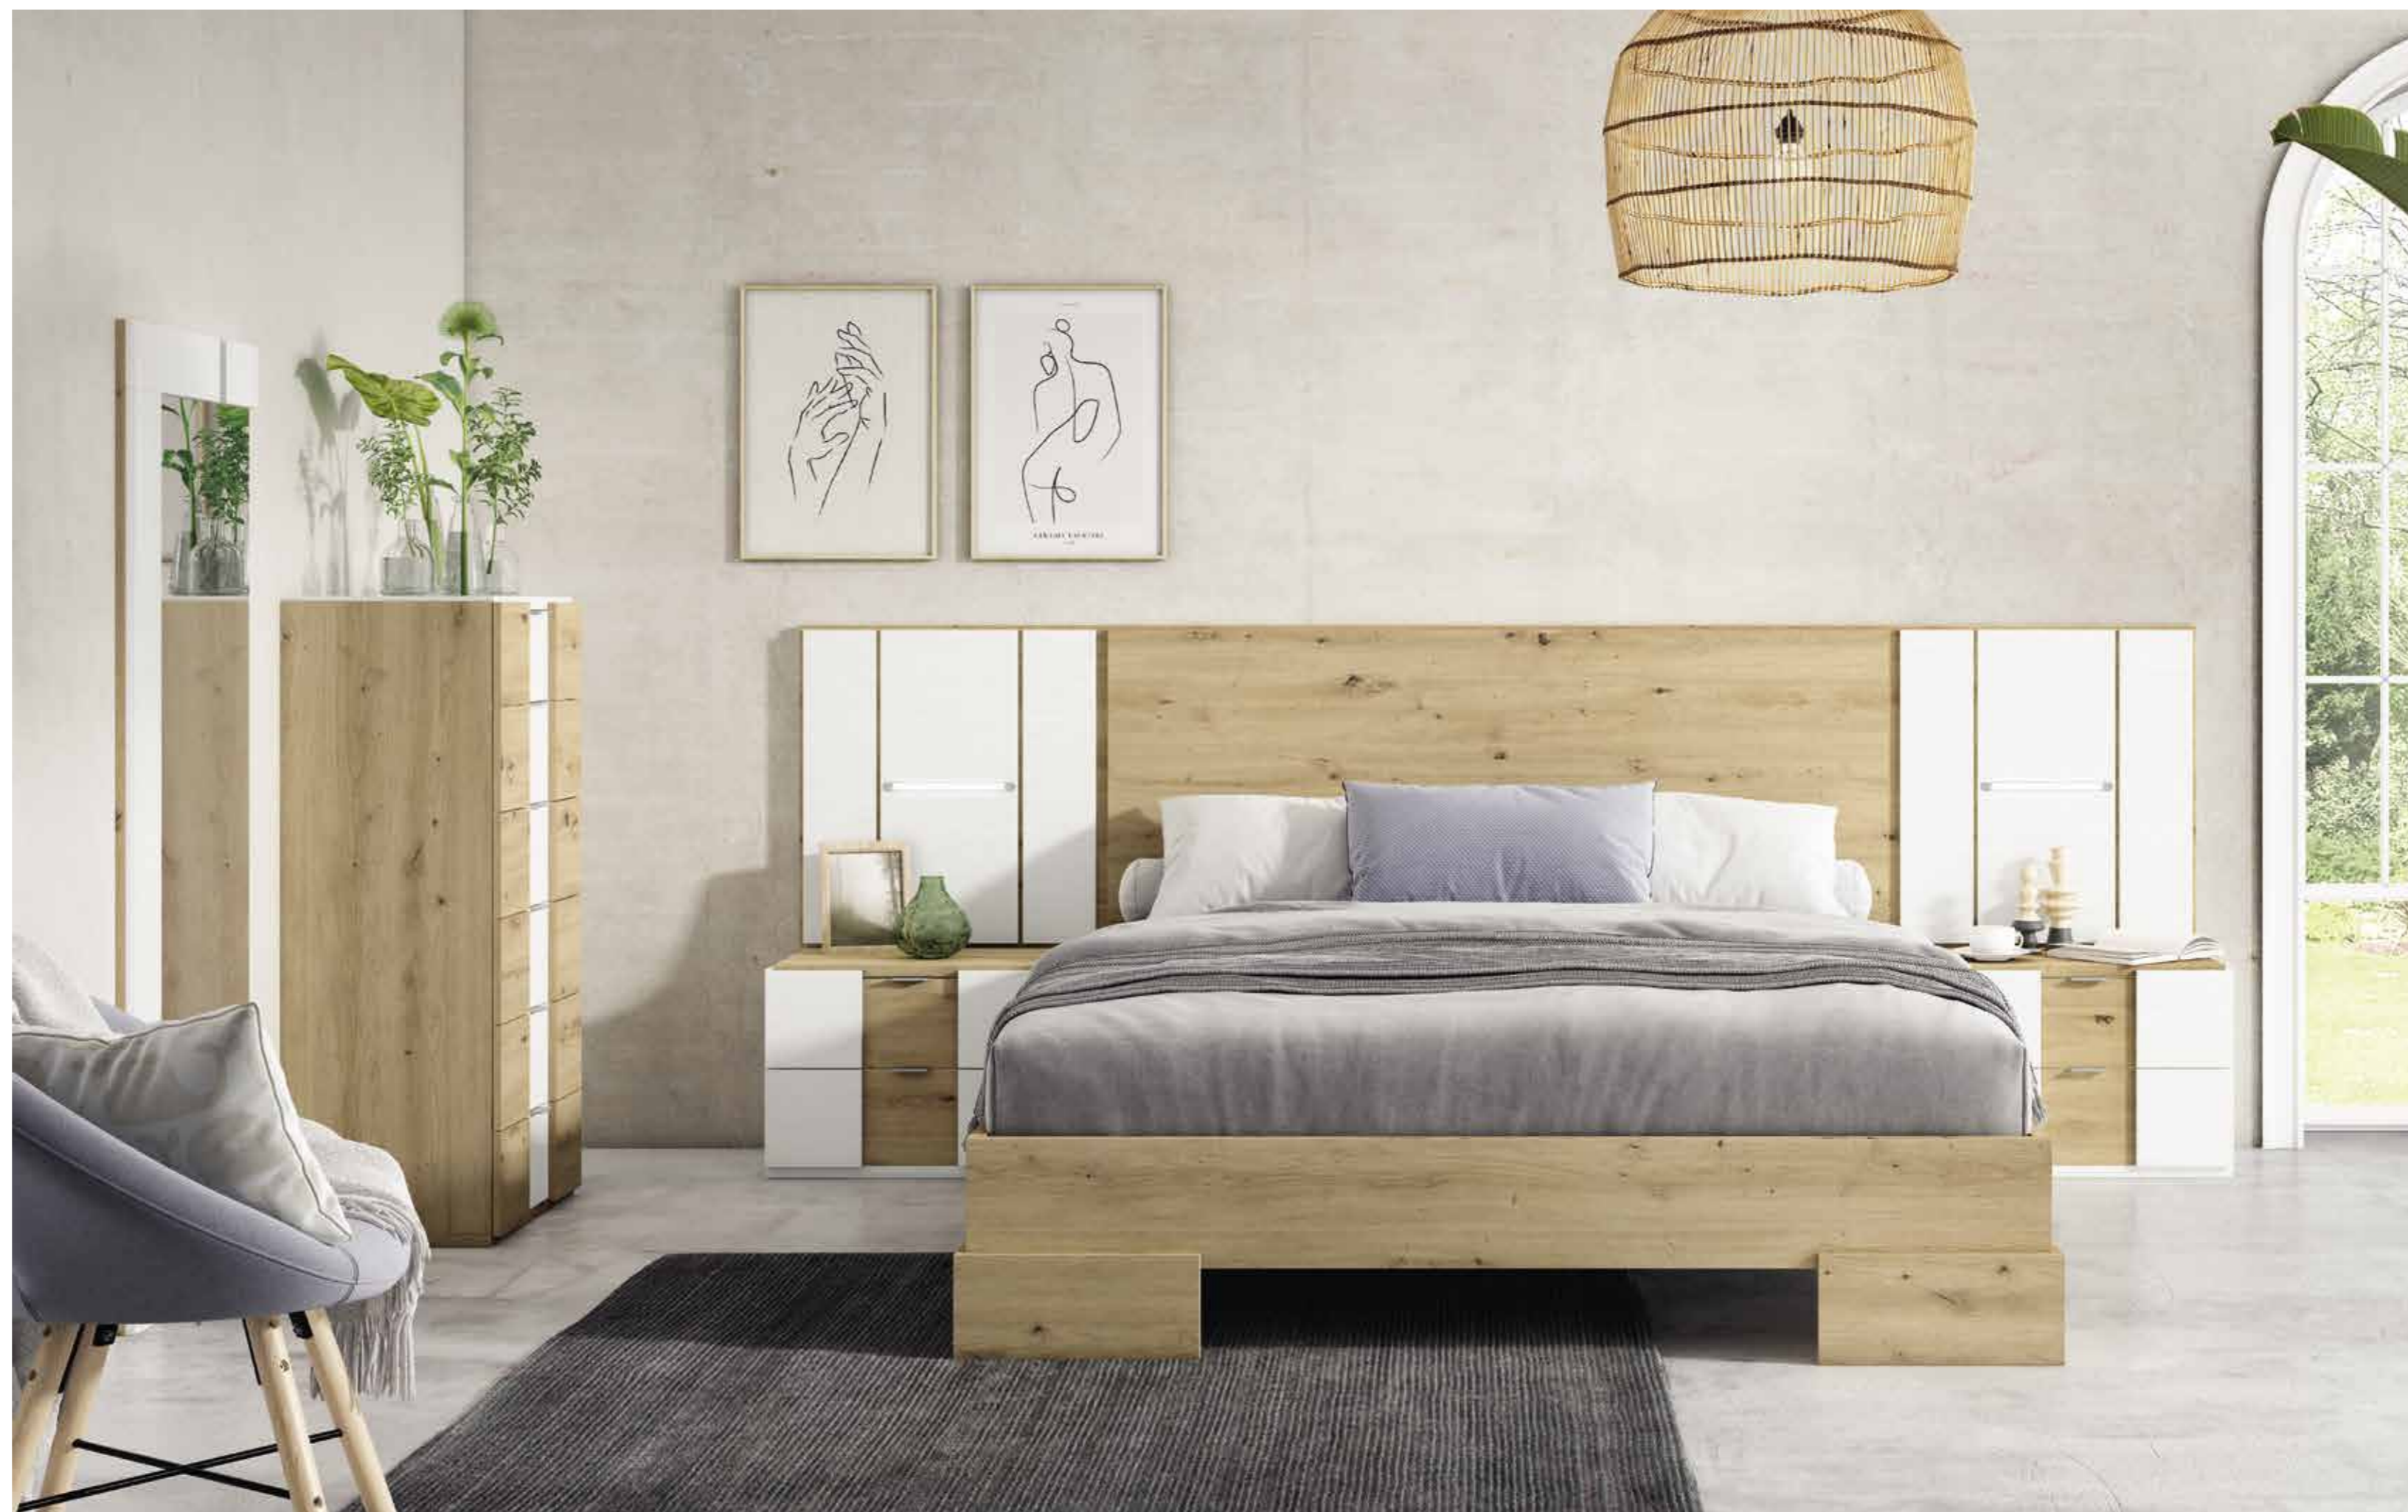

Ancho total **285** cm.
Total width **285** cm

Medidas cabecero

Natural

31 Cabecero · Headboard **Natural**
 Módulo · Module **Sand**
 P-BLANCO | W-AMAZONA

Ancho total **285** cm.
 Total width **285** cm

Medidas cabecero