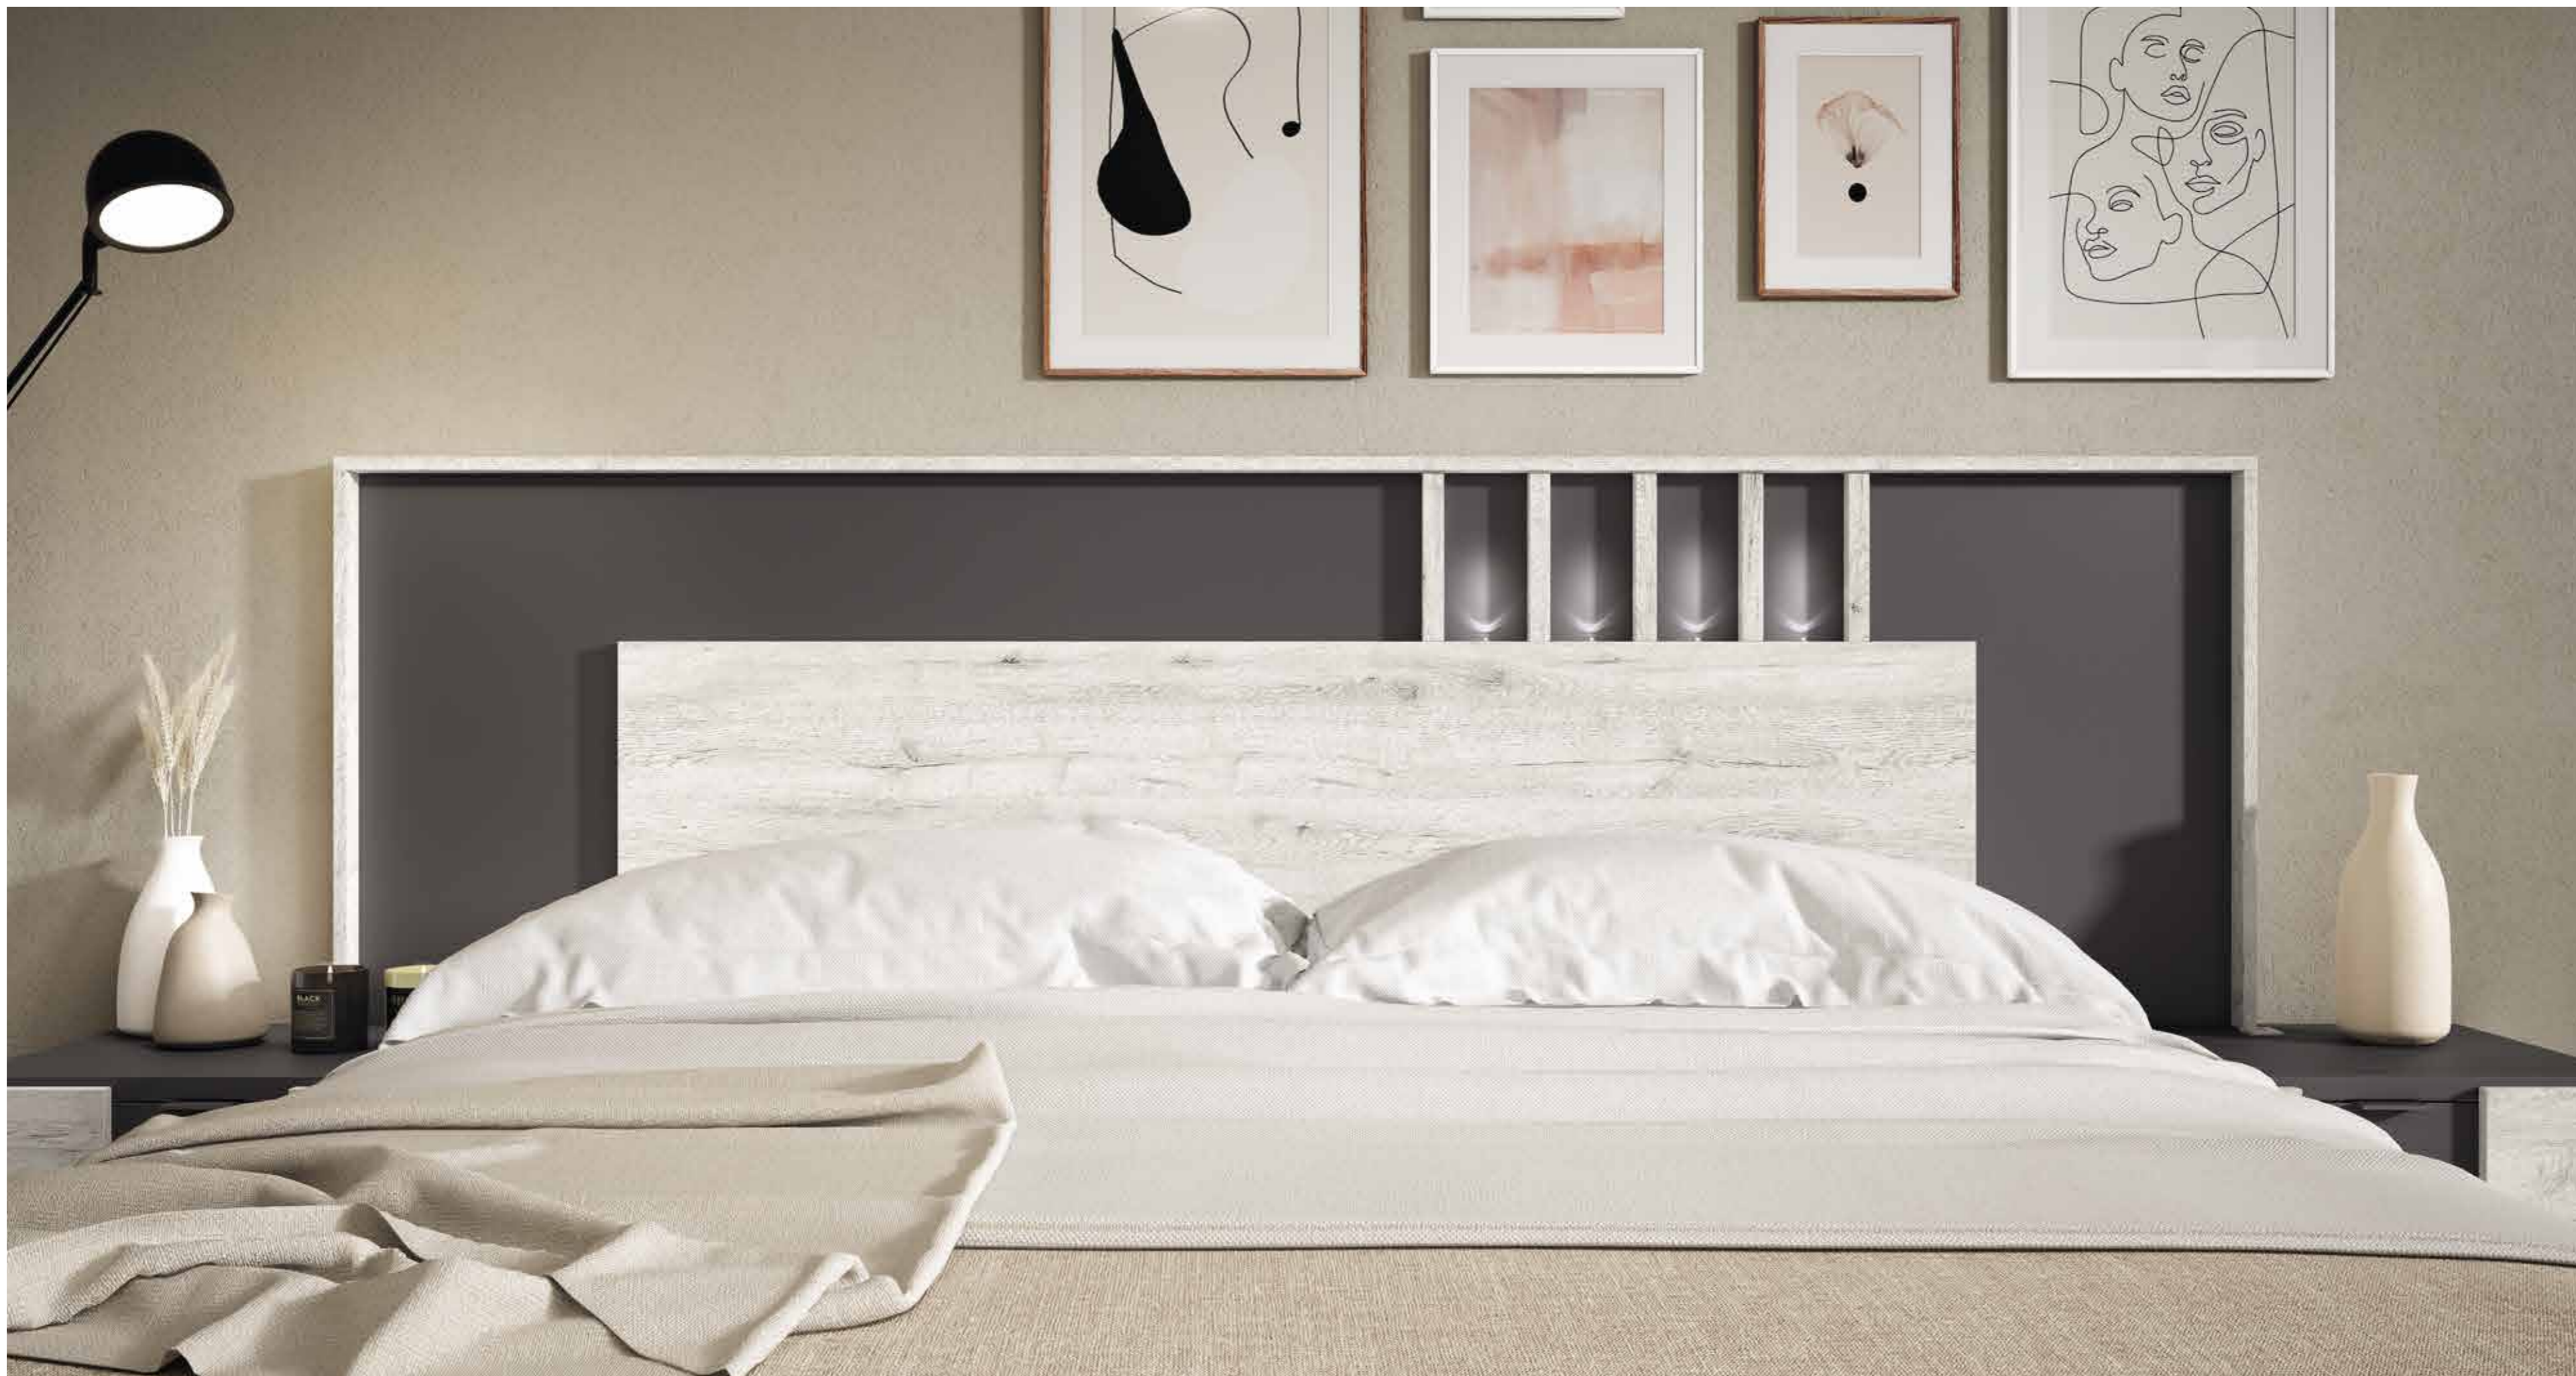

Ancho total **288** cm.
Total width **288** cm

Venus

Vars

21 Cabecero · Headboard Vars
Módulo · Module Sand
A-ANTRACITA | D-MOZART

Ancho total 274 cm.
Total width 274 cm

Vars

22 Cabecero · Headboard Vars
Módulo · Module Honey
P-BLANCO | W-AMAZONA