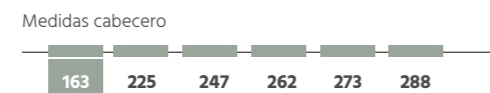

Doha

17 **Cabecero** · Headboard **Doha**
Módulo · Module **Nadia**
W-AMAZONA | **X-SARELA**

Ancho total **285** cm.
 Total width **285** cm

18 Cabecero · Headboard **Venus**
 Módulo · Module **Nero**
 W-AMAZONA | P-BLANCO | A-ANTRACITA

Ancho total **277** cm.
 Total width **277** cm

Venus

19 Cabecero · Headboard **Venus**
 Módulo · Module **Honey**
 D-MOZART | A-ANTRACITA | P-BLANCO

Ancho total **277** cm.
 Total width **277** cm

*En nuestros canapés la base tapizada descansan sobre la estructura del mismo mueble.