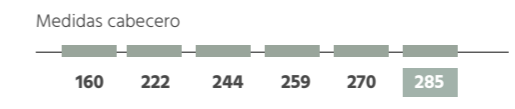

47 Cabecero · Headboard Decor
Módulo · Module Nero
D-MOZART | A-ANTRACITA | L-GRIS

Ancho total 285 cm.
Total width 285 cm